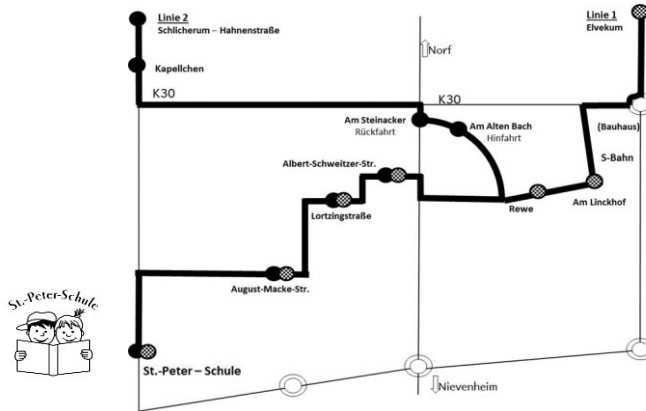

Busfahrplan der St.- Peter - Schule

Hinfahrt

Fahrtweg der Linie Elvekum	1. Std.	2. Std.	Fahrtweg der Linie Schlicherum	1. Std.	2. Std.
Elvekum	07:25	08:20	Schlicherum - Hahnenstraße	07:20	08:20
Am Linckhof	07:27	08:22	Schlicherum - Kapellchen	07:21	08:21
Rewe	07:29	08:24	Am Alten Bach	07:25	08:25
Albert-Schweitzer Str.	07:31	08:26	Albert-Schweitzer Str.	07:30	08:30
Lortzingstr.	07:33	08:28	Lortzingstr.	07:32	08:32
August-Macke-Str.	07:34	08:29	August-Macke-Str.	07:33	08:33
St.-Peter-Schule	07:40	08:35	St.-Peter-Schule	07:40	08:40

Fahrtweg der Linie Elvekum

- St.-Peter-Schule
- August-Macke-Str.
- Lortzingstr.
- Albert-Schweitzer Str.
- Rewe
- Am Linckhof
- Elvekum

Fahrtweg der Linie Schlicherum

- St.-Peter-Schule
- August-Macke-Str..
- Lortzingstr.
- Albert-Schweitzer Str.
- Am Alten Bach
- Schlicherum - Kapellchen
- Schlicherum - Hahnenstraße

Am Schultor steht **immer** der Bus nach Elvekum als 1. Bus und der Bus nach Schlicherum dahinter als 2. Bus!

Unterrichtsende	Buszeiten	Abfahrt
11:25 Uhr	nach der 4. Stunde	11:30 Uhr
12:25 Uhr	nach der 5. Stunde	12:30 Uhr
13:10 Uhr	nach der 6. Stunde bzw. 8-1 Betreuung für Buskinder	13:15 Uhr
OGS Zeit 15 Uhr	„15 Uhr“ - Bus	15:10 Uhr
OGS Zeit 16 Uhr	„16 Uhr“ - Bus	15:50 Uhr